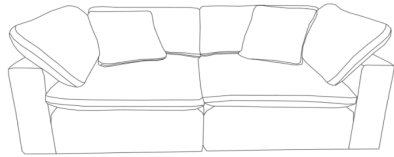

LIVING SPACES

319548 KIT-ZONE CREAM 2PC MODULAR LOVESEAT  
320080 KIT-ZONE BLUE 2PC MODULAR LOVESEAT

1

CORNER

2