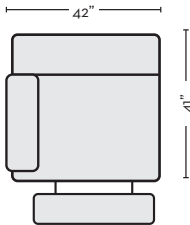

KIT SKU- #320365 **QTY__**

\$1,720

KENNEDY 3 PIECE POWER RECLINING MODULAR CONSOLE LOVESEAT W/USB

KIT SKU- #320343 **QTY__**

\$3,295

KENNEDY 6 PIECE POWER RECLINING MODULAR SECTIONAL W/CONSOLE

KIT SKU- #320299 **QTY__**