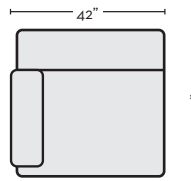

KENNEDY LAF CHAIR

#320356 $550.00 **QTY__**